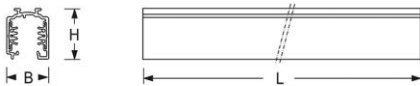

Stromschiene. Alu-Strangpressprofil, max. 16A inkl. DALI-Steuerungsleitungen, Schiene beliebig kürzbar. Gehäusefarbe silbergrau/weißaluminium RAL 9006. Dreiphasenstromschiene 7-polig, 3 x 16A / N / PE + DALI. Geeignet für Leuchten mit 3-Ph.-Stromsch.-Adapter (ET) von Lichtwerk, Global Trac, Eutrac, Iguzzini, Ivela, Powergear, Reggiani, Targetti, Zumtobel und 5-Ph.Stromsch.-Adapter (DALI) von Lichtwerk, Global Trac.

- Artikelnummer: 3244410105
- Gehäusematerial: Aluminium
- Gehäusefarbe: silbergrau/weißaluminium RAL 9006
- Montageart: Stromschienenmontage, Lichtstruktur
- Prüfzeichen: IP 20, Schutzklasse I, Indoor, CE

## Abmessungen

- Abmessungen LxBxH/DxH: 4000 x 31.4 x 37.8 (mm)
- Gewicht (netto): 4.5 (kg)