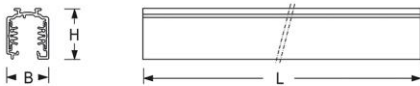

Stromschiene. Alu-Strangpressprofil, max. 16A inkl. DALI-Steuerungsleitungen, Schiene beliebig kürzbar. Gehäusefarbe weiß. Dreiphasenstromschiene 7-polig, 3 x 16A / N / PE + DALI. Geeignet für Leuchten mit 3-Ph.-Stromsch.-Adapter (ET) von Lichtwerk, Global Trac, Eutrac, Iguzzini, Ivela, Powergear, Reggiani, Targetti, Zumtobel und 5-Ph.Stromsch.-Adapter (DALI) von Lichtwerk, Global Trac.

- Artikelnummer: 3244310100
- Gehäusematerial: Aluminium
- Gehäusefarbe: weiß
- Montageart: Stromschiennenmontage, Lichtstruktur
- Prüfzeichen: IP 20, Schutzklasse I, Indoor, CE

## Abmessungen

- Abmessungen LxBxH/DxH: 3000 x 31.4 x 37.8 (mm)
- Gewicht (netto): 3.4 (kg)