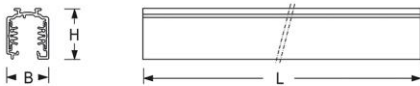

Stromschiene. Alu-Strangpressprofil, max. 16A inkl. DALI-Steuerungsleitungen, Schiene beliebig kürzbar. Gehäusefarbe schwarz. Dreiphasenstromschiene 7-polig, 3 x 16A / N / PE + DALI. Geeignet für Leuchten mit 3-Ph.-Stromsch.-Adapter (ET) von Lichtwerk, Global Trac, Eutrac, Iguzzini, Ivela, Powergear, Reggiani, Targetti, Zumtobel und 5-Ph.Stromsch.-Adapter (DALI) von Lichtwerk, Global Trac.

- Artikelnummer: 3244310104
- Gehäusematerial: Aluminium
- Gehäusefarbe: schwarz
- Montageart: Stromschienenmontage, Lichtstruktur
- Prüfzeichen: IP 20, Schutzklasse I, Indoor, CE

Abmessungen

- Abmessungen LxBxH/DxH: 3000 x 31.4 x 37.8 (mm)
- Gewicht (netto): 3.4 (kg)