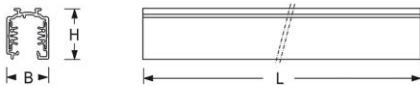

Stromschiene. Alu-Strangpressprofil, max. 16A inkl. DALI-Steuerungsleitungen, Schiene beliebig kürzbar. Gehäusefarbe silbergrau/weißaluminium RAL 9006. Dreiphasenstromschiene 7-polig, 3 x 16A / N / PE + DALI. Geeignet für Leuchten mit 3-Ph.-Stromsch.-Adapter (ET) von Lichtwerk, Global Trac, Eutrac, Iguzzini, Ivela, Powergear, Reggiani, Targetti, Zumtobel und 5-Ph.Stromsch.-Adapter (DALI) von Lichtwerk, Global Trac.

- Artikelnummer: 3244310105
- Gehäusematerial: Aluminium
- Gehäusefarbe: silbergrau/weißaluminium RAL 9006
- Montageart: Stromschienenmontage, Lichtstruktur
- Prüfzeichen: IP 20, Schutzklasse I, Indoor, CE

Abmessungen

- Abmessungen LxBxH/DxH: 3000 x 31.4 x 37.8 (mm)
- Gewicht (netto): 3.4 (kg)

Lichttechnik/Elektrotechnik

- Netzspannung max.: 230 V / 50 Hz