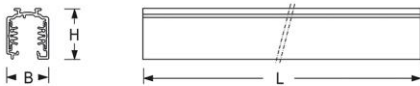

Stromschiene. Alu-Strangpressprofil, max. 16A inkl. DALI-Steuerungsleitungen, Schiene beliebig kürzbar. Gehäusefarbe weiß. Dreiphasenstromschiene 7-polig, 3 x 16A / N / PE + DALI. Geeignet für Leuchten mit 3-Ph.-Stromsch.-Adapter (ET) von Lichtwerk, Global Trac, Eutrac, Iguzzini, Ivela, Powergear, Reggiani, Targetti, Zumtobel und 5-Ph.Stromsch.-Adapter (DALI) von Lichtwerk, Global Trac.

- Artikelnummer: 3244210100
- Gehäusematerial: Aluminium
- Gehäusefarbe: weiß
- Montageart: Stromschienenmontage, Lichtstruktur
- Prüfzeichen: IP 20, Schutzklasse I, Indoor, CE

## Abmessungen

- Abmessungen LxBxH/DxH: 2000 x 31.4 x 37.8 (mm)
- Gewicht (netto): 2.1 (kg)