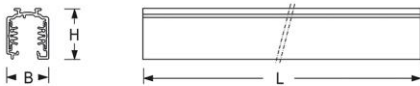

Stromschiene. Alu-Strangpressprofil, max. 16A inkl. DALI-Steuerungsleitungen, Schiene beliebig kürzbar. Gehäusefarbe silbergrau/weißaluminium RAL 9006. Dreiphasenstromschiene 7-polig, 3 x 16A / N / PE + DALI. Geeignet für Leuchten mit 3-Ph.-Stromsch.-Adapter (ET) von Lichtwerk, Global Trac, Eutrac, Iguzzini, Ivela, Powergear, Reggiani, Targetti, Zumtobel und 5-Ph.Stromsch.-Adapter (DALI) von Lichtwerk, Global Trac.

- Artikelnummer: 3244210105
- Gehäusematerial: Aluminium
- Gehäusefarbe: silbergrau/weißaluminium RAL 9006
- Montageart: Stromschienenmontage, Lichtstruktur
- Prüfzeichen: IP 20, Schutzklasse I, Indoor, CE

Abmessungen

- Abmessungen LxBxH/DxH: 2000 x 31.4 x 37.8 (mm)
- Gewicht (netto): 2.1 (kg)

Lichttechnik/Elektrotechnik

- Netzspannung max.: 230 V / 50 Hz