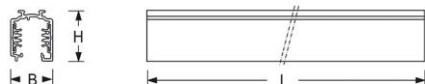

Stromschiene. Alu-Strangpressprofil, max. 16A inkl. DALI-Steuerungsleitungen, Schiene beliebig kürzbar. Gehäusefarbe weiß. Dreiphasenstromschiene 7-polig, 3 x 16A / N / PE + DALI. Geeignet für Leuchten mit 3-Ph.-Stromsch.-Adapter (ET) von Lichtwerk, Global Trac, Eutrac, Iguzzini, Ivela, Powergear, Reggiani, Targetti, Zumtobel und 5-Ph.Stromsch.-Adapter (DALI) von Lichtwerk, Global Trac.

- Artikelnummer: 3244110100
- Gehäusematerial: Aluminium
- Gehäusefarbe: weiß
- Montageart: Stromschienenmontage, Lichtstruktur
- Prüfzeichen: IP 20, Schutzklasse I, Indoor, CE

## Abmessungen

- Abmessungen LxBxH/DxH: 1000 x 31.4 x 37.8 (mm)
- Gewicht (netto): 1.1 (kg)