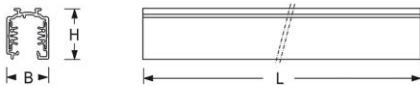

Stromschiene. Alu-Strangpressprofil, max. 16A inkl. DALI-Steuerungsleitungen, Schiene beliebig kürzbar. Gehäusefarbe schwarz. Dreiphasenstromschiene 7-polig, 3 x 16A / N / PE + DALI. Geeignet für Leuchten mit 3-Ph.-Stromsch.-Adapter (ET) von Lichtwerk, Global Trac, Eutrac, Iguzzini, Ivela, Powergear, Reggiani, Targetti, Zumtobel und 5-Ph.Stromsch.-Adapter (DALI) von Lichtwerk, Global Trac.

- Artikelnummer: 3244110104
- Gehäusematerial: Aluminium
- Gehäusefarbe: schwarz
- Montageart: Stromschienenmontage, Lichtstruktur
- Prüfzeichen: IP 20, Schutzklasse I, Indoor, CE

## Abmessungen

- Abmessungen LxBxH/DxH: 1000 x 31.4 x 37.8 (mm)
- Gewicht (netto): 1.1 (kg)