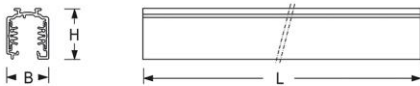

Stromschiene. Alu-Strangpressprofil, max. 16A inkl. DALI-Steuerungsleitungen, Schiene beliebig kürzbar. Gehäusefarbe silbergrau/weißaluminium RAL 9006. Dreiphasenstromschiene 7-polig, 3 x 16A / N / PE + DALI. Geeignet für Leuchten mit 3-Ph.-Stromsch.-Adapter (ET) von Lichtwerk, Global Trac, Eutrac, Iguzzini, Ivela, Powergear, Reggiani, Targetti, Zumtobel und 5-Ph.Stromsch.-Adapter (DALI) von Lichtwerk, Global Trac.

- Artikelnummer: 3244110105
- Gehäusematerial: Aluminium
- Gehäusefarbe: silbergrau/weißaluminium RAL 9006
- Montageart: Stromschienenmontage, Lichtstruktur
- Prüfzeichen: IP 20, Schutzklasse I, Indoor, CE

Abmessungen

- Abmessungen LxBxH/DxH: 1000 x 31.4 x 37.8 (mm)
- Gewicht (netto): 1.1 (kg)

Lichttechnik/Elektrotechnik

- Netzspannung max.: 230 V / 50 Hz