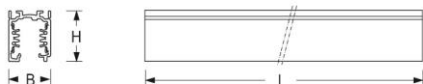

Stromschiene. Aluminiumprofil schwarz lackiert, beliebig kürzbar. Gehäusefarbe schwarz. Dreiphasenstromschiene 7-polig, 3 x 16A / N / PE + DALI.

- Artikelnummer: 3244200104
- Gehäusematerial: Aluminium
- Gehäusefarbe: schwarz
- Montageart: Anbau-Lichtbandmontage, Pendel-Lichtbandmontage
- Prüfzeichen: IP 20, Schutzklasse I, Indoor, CE

Abmessungen

- Abmessungen LxBxH/DxH: 2000 x 31.4 x 37.8 (mm)
- Gewicht (netto): 2.1 (kg)

Lichttechnik/Elektrotechnik

- Netzspannung max.: 230 V / 50 Hz