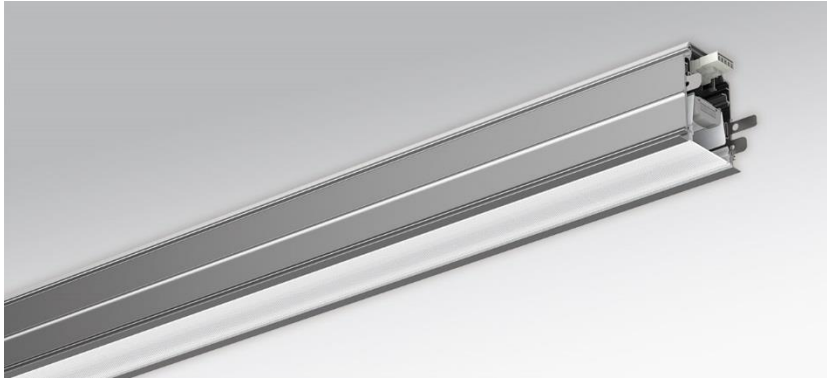

Recessed system luminaire. Aluminium-Strangpressprofil, natur eloxiert mit weißem Reflektor. Housing colour natural anodised aluminium. Deckenbündiges, weiß-opal satiniertes, Polycarbonatstrangpressprofil; selbststrahlend. Elektrischer Anschluss über fünfpolige Anschluss- und Verbindungsklemme in Steckkontakt-Technik; mit integriertem Schutzleiteranschluss und Entriegelungstaste, geeignet für starre und flexible Leiter bis 2,5 mm<sup>2</sup>. Durchgangsverdrahtung Stecksystem 10A. Befestigung mittels Schwenkbügel oder Seilabhangung. Als Zubehor erhaltlich: Stirnseiten Set fino-ETE (K/MP) (1350110105); 1 Set Befestigungsbugel fino ETB (1350002105) oder 1 Set Seilabhangung fino-ETS (1350080105);

- Article No.: 1353144105+1350800180
- Housing material: Aluminium
- Housing colour: natural anodised aluminium
- Light distribution: direct distribution
- Type of installation: Recessed light run mounting
- Certification mark: IP 20, Protection class I, F, Indoor, CE