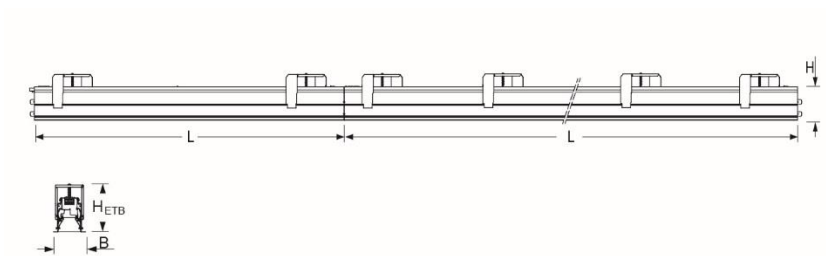

Recessed system luminaire. Aluminium-Strangpressprofil, natur eloxiert mit weißem Reflektor. Housing colour natural anodised aluminium. Deckenbündiges, weiß-opal satiniertes, Polycarbonatstrangpressprofil; selbststrahlend. Elektrischer Anschluss über fünfpolige Anschluss- und Verbindungsklemme in Steckkontakt-Technik; mit integriertem Schutzleiteranschluss und Entriegelungstaste, geeignet für starre und flexible Leiter bis 2,5 mm<sup>2</sup>. Durchgangsverdrahtung Stecksystem 10A. Befestigung mittels Schwenkbügel oder Seilabhangung. Als Zubehor erhaltlich: Stirnseiten Set fino-ETE (K/MP) (1350110105); 1 Set Befestigungsbugel fino ETB (1350002105) oder 1 Set Seilabhangung fino-ETS (1350080105);

- Article No.: 1353144105+1350800180
- Housing material: Aluminium
- Housing colour: natural anodised aluminium
- Light distribution: direct distribution
- Type of installation: Recessed light run mounting
- Certification mark: IP 20, Protection class I, F, Indoor, CE

## Dimensions

- Dimensions LxWxH/DxH: 848 x 86 x 96 (mm)
- Ceiling cut-out LxW/D: 848 x 77 (mm)
- Ceiling thickness min/max: 11 / 30 (mm)
- Installation depth: 135(AD) (mm)
- Mounting distance A1: 570 (mm)
- Mounting distance A2: 280 (mm)
- Weight (net): 3.2 (kg)