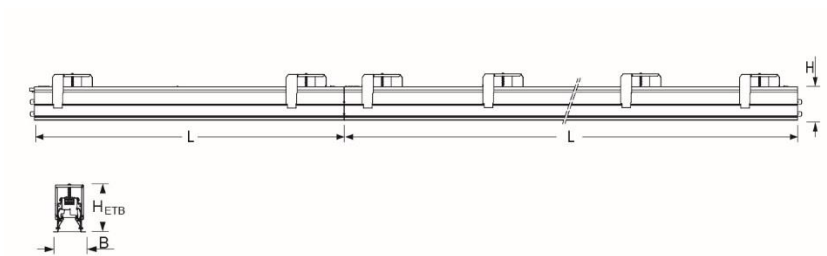

Recessed system luminaire. Aluminium-Strangpressprofil, natur eloxiert mit weißem Reflektor. Housing colour natural anodised aluminium. Deckenbündiges, weiß-opal satiniertes, Polycarbonatstrangpressprofil; selbststrahlend. Elektrischer Anschluss über fünfpolige Anschluss- und Verbindungsklemme in Steckkontakt-Technik; mit integriertem Schutzleiteranschluss und Entriegelungstaste, geeignet für starre und flexible Leiter bis 2,5 mm<sup>2</sup>. Durchgangsverdrahtung Stecksystem 10A. Befestigung mittels Schwenkbügel oder Seilabhangung. Als Zubehor erhaltlich: Stirnseiten Set fino-ETE (K/MP) (1350110105); 1 Set Befestigungsbugel fino ETB (1350002105) oder 1 Set Seilabhangung fino-ETS (1350080105);

- Article No.: 1353046605+1350800180
- Housing material: Aluminium
- Housing colour: natural anodised aluminium
- Light distribution: direct distribution
- Type of installation: Recessed light run mounting
- Certification mark: IP 20, Protection class I, F, Indoor, CE

## Dimensions

- Dimensions LxWxH/DxH: 848 x 86 x 96 (mm)
- Ceiling cut-out LxW/D: 848 x 77 (mm)
- Ceiling thickness min/max: 11 / 30 (mm)
- Installation depth: 135(AD) (mm)
- Mounting distance A1: 570 (mm)
- Mounting distance A2: 280 (mm)
- Weight (net): 3.2 (kg)