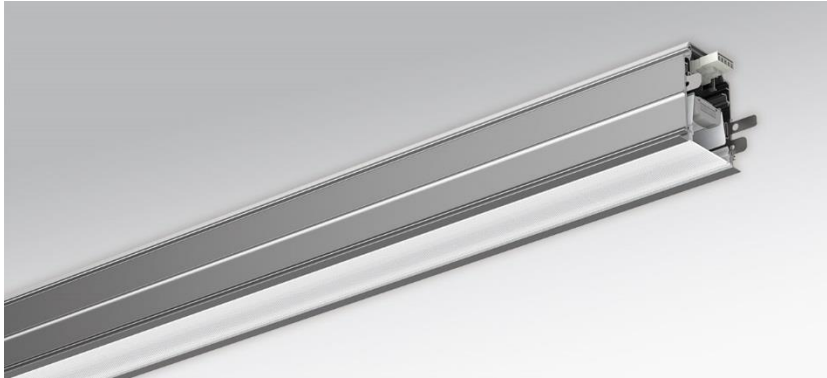

Recessed system luminaire. Aluminium-Strangpressprofil, natur eloxiert mit weißem Reflektor. Housing colour natural anodised aluminium. Deckenbündiges, weiß-opal satiniertes, Polycarbonatstrangpressprofil; selbststrahlend. Elektrischer Anschluss über fünfpolige Anschluss- und Verbindungsklemme in Steckkontakt-Technik; mit integriertem Schutzleiteranschluss und Entriegelungstaste, geeignet für starre und flexible Leiter bis 2,5 mm<sup>2</sup>. Durchgangsverdrahtung Stecksystem 10A. Befestigung mittels Schwenkbügel oder Seilabhangung. Als Zubehor erhaltlich: Stirnseiten Set fino-ETE (K/MP) (1350110105); 1 Set Befestigungsbugel fino ETB (1350002105) oder 1 Set Seilabhangung fino-ETS (1350080105);

- Article No.: 1353046605+1350800180
- Housing material: Aluminium
- Housing colour: natural anodised aluminium
- Light distribution: direct distribution
- Type of installation: Recessed light run mounting
- Certification mark: IP 20, Protection class I, F, Indoor, CE