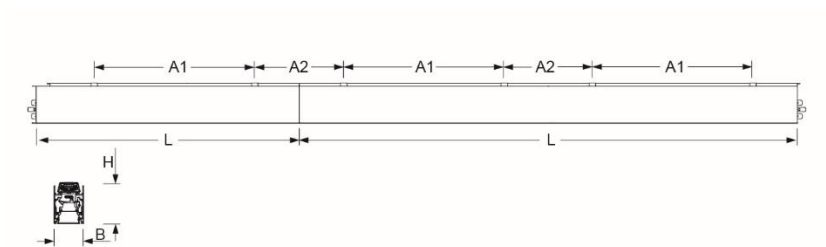

Surface-mounted system luminaire. Aluminium-Strangpressprofil, natur eloxiert mit weißem Reflektor. Housing colour natural anodised aluminum. Deckenbündiges, transluzentes Polycarbonatstrangpressprofil mit eingeschobener Microprismenscheibe; selbststrahlend. Elektrischer Anschluss über fünfpolige Anschluss- und Verbindungsklemme in Steckkontakt-Technik; mit integriertem Schutzleiteranschluss und Entriegelungstaste, geeignet für starre und flexible Leiter bis 2,5 mm<sup>2</sup>. Durchgangsverdrahtung Stecksystem 10A. Als Zubehör erhältlich: Stirnseiten Set fino-ATE (K/MP) (4350110105); Anschlussklemme fino-ALK 3x0,75 Klemme (4350037105);

- Article No.: 4353144105+1350800150
- Housing material: Aluminium
- Housing colour: natural anodised aluminum
- Light distribution: direct distribution
- Type of installation: Surface-mounted light run installation
- Certification mark: IP 20, Protection class I, F, Indoor, CE

## Dimensions

- Dimensions LxWxH/DxH: 848 x 72 x 102 (mm)
- Mounting distance A1: 570 (mm)
- Mounting distance A2: 280 (mm)
- Weight (net): 3.2 (kg)
- Cable entry KE X/Y: 0 (mm) / 0 (mm)

## Lighting/Electrical

- Placement: LED, Colour rendering/Light colour CRI  $\geq 80$  / 4000K
- Direct/Indirect: 100 % / 0 %
- UGR lat/lon: 19.8 / 21.6
- Luminaire luminous flux: 1900 (lm)
- Luminaire luminous efficacy: 123 (lm/W)
- System output: 18 (W)
- Controller: Electronic driver (1 pcs.)
- Mains voltage max.: 230 V / 50 Hz