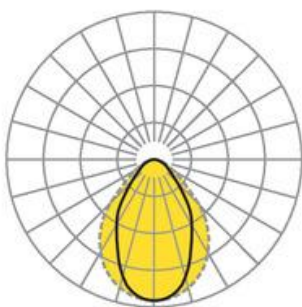

Lighting/Electrical

- Placement: LED, Colour rendering/Light colour CRI ≥ 80 / 4000K
- Direct/Indirect: 100 % / 0 %
- UGR lat/lon: 19.8 / 21.6
- Luminaire luminous flux: 1900 (lm)
- Luminaire luminous efficacy: 123 (lm/W)
- System output: 18 (W)
- Controller: Electronic driver (1 pcs.)
- Mains voltage max.: 230 V / 50 Hz