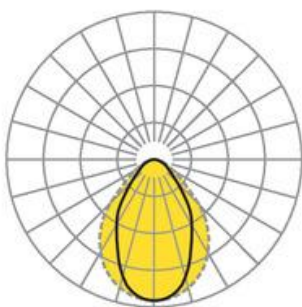

Lighting/Electrical

- Placement: LED, Colour rendering/Light colour CRI ≥ 80 / 4000K
- Direct/Indirect: 100 % / 0 %
- UGR lat/lon: 19.8 / 21.6
- Luminaire luminous flux: 1900 (lm)
- Luminaire luminous efficacy: 123 (lm/W)
- System output: 18 (W)
- Controller: Electronic driver DALI (1 pcs.)
- Mains voltage max.: 230 V / 50 Hz