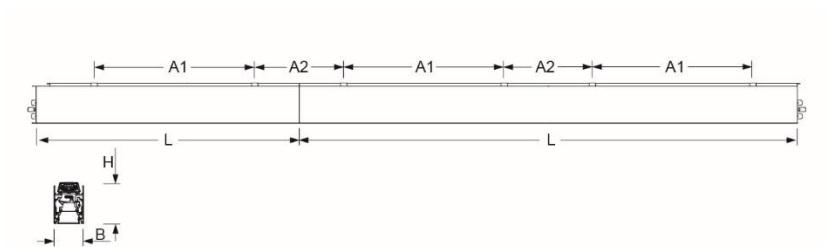

Surface-mounted system luminaire. Aluminium-Strangpressprofil, natur eloxiert mit weißem Reflektor. Housing colour natural anodised aluminum. Deckenbündiges, transluzentes Polycarbonatstrangpressprofil mit eingeschobener Microprismenscheibe; selbststrahlend. Elektrischer Anschluss über fünfpolige Anschluss- und Verbindungsklemme in Steckkontakt-Technik; mit integriertem Schutzleiteranschluss und Entriegelungstaste, geeignet für starre und flexible Leiter bis 2,5 mm². Durchgangsverdrahtung Stecksystem 10A. Als Zubehör erhältlich: Stirnseiten Set fino-ATE (K/MP) (4350110105); Anschlussklemme fino-ALK 5x0,75 Klemme (4350057105);

- Article No.: 4353146605+1350800150
- Housing material: Aluminium
- Housing colour: natural anodised aluminum
- Light distribution: direct distribution
- Type of installation: Surface-mounted light run installation
- Certification mark: IP 20, Protection class I, F, Indoor, CE

Dimensions

- Dimensions LxWxH/DxH: 848 x 72 x 102 (mm)
- Mounting distance A1: 570 (mm)
- Mounting distance A2: 280 (mm)
- Weight (net): 3.2 (kg)
- Cable entry KE X/Y: 0 (mm) / 0 (mm)

Lighting/Electrical

- Placement: LED, Colour rendering/Light colour CRI ≥ 80 / 4000K
- Direct/Indirect: 100 % / 0 %
- UGR lat/lon: 19.8 / 21.6
- Luminaire luminous flux: 1900 (lm)
- Luminaire luminous efficacy: 123 (lm/W)
- System output: 18 (W)
- Controller: Electronic driver DALI (1 pcs.)
- Mains voltage max.: 230 V / 50 Hz