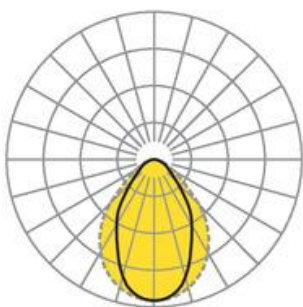

Lighting/Electrical

- Placement: LED, Colour rendering/Light colour CRI ≥ 80 / 4000K
- Direct/Indirect: 100 % / 0 %
- UGR lat/lon: 17.7 / 19.5
- Luminaire luminous flux: 1000 (lm)
- Luminaire luminous efficacy: 123 (lm/W)
- System output: 10 (W)
- Controller: Electronic driver (1 pcs.)
- Mains voltage max.: 230 V / 50 Hz