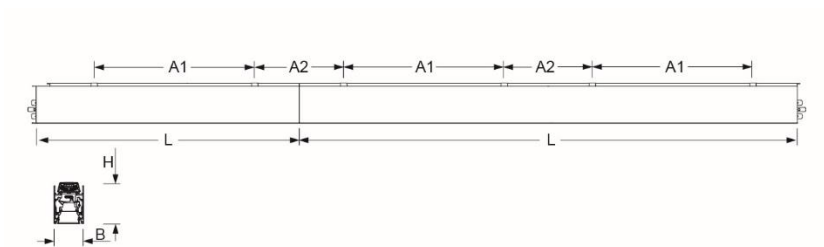

Surface-mounted system luminaire. Aluminium-Strangpressprofil, natur eloxiert mit weißem Reflektor. Housing colour natural anodised aluminum. Deckenbündiges, transluzentes Polycarbonatstrangpressprofil mit eingeschobener Microprismenscheibe; selbststrahlend. Elektrischer Anschluss über fünfpolige Anschluss- und Verbindungsklemme in Steckkontakt-Technik; mit integriertem Schutzleiteranschluss und Entriegelungstaste, geeignet für starre und flexible Leiter bis 2,5 mm². Durchgangsverdrahtung Stecksystem 10A. Als Zubehör erhältlich: Stirnseiten Set fino-ATE (K/MP) (4350110105); Anschlussklemme fino-ALK 3x0,75 Klemme (4350037105);

- Article No.: 4353044105+1350800150
- Housing material: Aluminium
- Housing colour: natural anodised aluminum
- Light distribution: direct distribution
- Type of installation: Surface-mounted light run installation
- Certification mark: IP 20, Protection class I, F, Indoor, CE

Dimensions

- Dimensions LxWxH/DxH: 848 x 72 x 102 (mm)
- Mounting distance A1: 570 (mm)
- Mounting distance A2: 280 (mm)
- Weight (net): 3.2 (kg)
- Cable entry KE X/Y: 0 (mm) / 0 (mm)

Lighting/Electrical

- Placement: LED, Colour rendering/Light colour CRI ≥ 80 / 4000K
- Direct/Indirect: 100 % / 0 %
- UGR lat/lon: 17.7 / 19.5
- Luminaire luminous flux: 1000 (lm)
- Luminaire luminous efficacy: 123 (lm/W)
- System output: 10 (W)
- Controller: Electronic driver (1 pcs.)
- Mains voltage max.: 230 V / 50 Hz