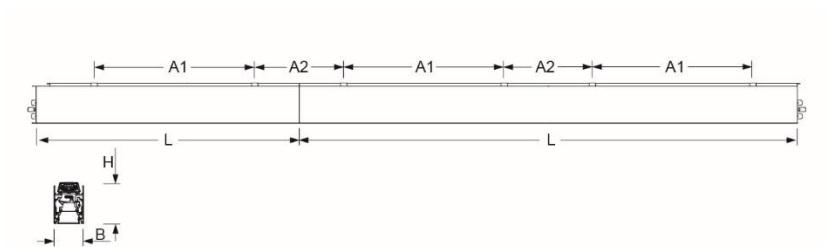

Surface-mounted system luminaire. Aluminium-Strangpressprofil, natur eloxiert mit weißem Reflektor. Housing colour natural anodised aluminum. Deckenbündiges, transluzentes Polycarbonatstrangpressprofil mit eingeschobener Microprismenscheibe; selbststrahlend. Elektrischer Anschluss über fünfpolige Anschluss- und Verbindungsklemme in Steckkontakt-Technik; mit integriertem Schutzleiteranschluss und Entriegelungstaste, geeignet für starre und flexible Leiter bis 2,5 mm<sup>2</sup>. Durchgangsverdrahtung Stecksystem 10A. Als Zubehör erhältlich: Stirnseiten Set fino-ATE (K/MP) (4350110105); Anschlussklemme fino-ALK 5x0,75 Klemme (4350057105);

- Article No.: 4353046605+1350800150
- Housing material: Aluminium
- Housing colour: natural anodised aluminum
- Light distribution: direct distribution
- Type of installation: Surface-mounted light run installation
- Certification mark: IP 20, Protection class I, F, Indoor, CE

## Dimensions

- Dimensions LxWxH/DxH: 848 x 72 x 102 (mm)
- Mounting distance A1: 570 (mm)
- Mounting distance A2: 280 (mm)
- Weight (net): 3.2 (kg)
- Cable entry KE X/Y: 0 (mm) / 0 (mm)

## Lighting/Electrical

- Placement: LED, Colour rendering/Light colour CRI  $\geq 80$  / 4000K
- Direct/Indirect: 100 % / 0 %
- UGR lat/lon: 17.7 / 19.5
- Luminaire luminous flux: 1000 (lm)
- Luminaire luminous efficacy: 123 (lm/W)
- System output: 10 (W)
- Controller: Electronic driver DALI (1 pcs.)
- Mains voltage max.: 230 V / 50 Hz