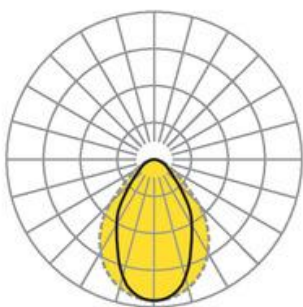

Lighting/Electrical

- Placement: LED, Colour rendering/Light colour CRI ≥ 80 / 4000K
- Direct/Indirect: 100 % / 0 %
- UGR lat/lon: 17.7 / 19.5
- Luminaire luminous flux: 1000 (lm)
- Luminaire luminous efficacy: 123 (lm/W)
- System output: 10 (W)
- Controller: Electronic driver DALI (1 pcs.)
- Mains voltage max.: 230 V / 50 Hz