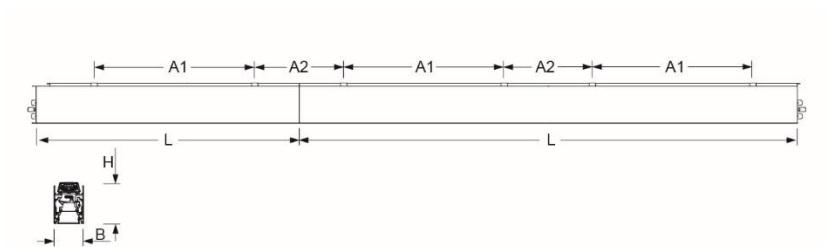

Surface-mounted system luminaire. Aluminium-Strangpressprofil, natur eloxiert mit weißem Reflektor. Housing colour natural anodised aluminum. Deckenbündiges, weiß-opal satiniertes, Polycarbonatstrangpressprofil; selbststrahlend. Elektrischer Anschluss über fünfpolige Anschluss- und Verbindungsklemme in Steckkontakt-Technik; mit integriertem Schutzleiteranschluss und Entriegelungstaste, geeignet für starre und flexible Leiter bis 2,5 mm². Durchgangsverdrahtung Stecksystem 10A. Als Zubehör erhältlich: Stirnseiten Set fino-ATE (K/MP) (4350110105); Anschlussklemme fino-ALK 3x0,75 Klemme (4350037105);

- Article No.: 4353144105+1350800180
- Housing material: Aluminium
- Housing colour: natural anodised aluminum
- Light distribution: direct distribution
- Type of installation: Surface-mounted light run installation
- Certification mark: IP 20, Protection class I, F, Indoor, CE

Dimensions

- Dimensions LxWxH/DxH: 848 x 72 x 102 (mm)
- Mounting distance A1: 570 (mm)
- Mounting distance A2: 280 (mm)
- Weight (net): 3.2 (kg)
- Cable entry KE X/Y: 0 (mm) / 0 (mm)

Lighting/Electrical

- Placement: LED, Colour rendering/Light colour CRI ≥ 80 / 4000K
- Direct/Indirect: 100 % / 0 %
- UGR lat/lon: 24.8 / 24.8
- Luminaire luminous flux: 1900 (lm)
- Luminaire luminous efficacy: 107 (lm/W)
- System output: 18 (W)
- Controller: Electronic driver (1 pcs.)
- Mains voltage max.: 230 V / 50 Hz