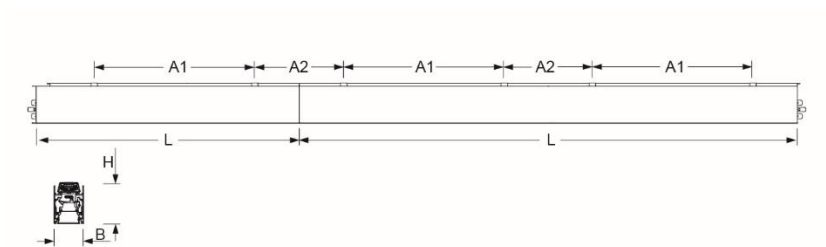

Surface-mounted system luminaire. Aluminium-Strangpressprofil, natur eloxiert mit weißem Reflektor. Housing colour natural anodised aluminum. Deckenbündiges, weiß-opal satiniertes, Polycarbonatstrangpressprofil; selbststrahlend. Elektrischer Anschluss über fünfpolige Anschluss- und Verbindungsklemme in Steckkontakt-Technik; mit integriertem Schutzleiteranschluss und Entriegelungstaste, geeignet für starre und flexible Leiter bis 2,5 mm². Durchgangsverdrahtung Stecksystem 10A. Als Zubehör erhältlich: Stirnseiten Set fino-ATE (K/MP) (4350110105); Anschlussklemme fino-ALK 5x0,75 Klemme (4350057105);

- Article No.: 4353146605+1350800180
- Housing material: Aluminium
- Housing colour: natural anodised aluminum
- Light distribution: direct distribution
- Type of installation: Surface-mounted light run installation
- Certification mark: IP 20, Protection class I, F, Indoor, CE

Dimensions

- Dimensions LxWxH/DxH: 848 x 72 x 102 (mm)
- Mounting distance A1: 570 (mm)
- Mounting distance A2: 280 (mm)
- Weight (net): 3.2 (kg)
- Cable entry KE X/Y: 0 (mm) / 0 (mm)

Lighting/Electrical

- Placement: LED, Colour rendering/Light colour CRI ≥ 80 / 4000K
- Direct/Indirect: 100 % / 0 %
- UGR lat/lon: 24.8 / 24.8
- Luminaire luminous flux: 1900 (lm)
- Luminaire luminous efficacy: 107 (lm/W)
- System output: 18 (W)
- Controller: Electronic driver DALI (1 pcs.)
- Mains voltage max.: 230 V / 50 Hz