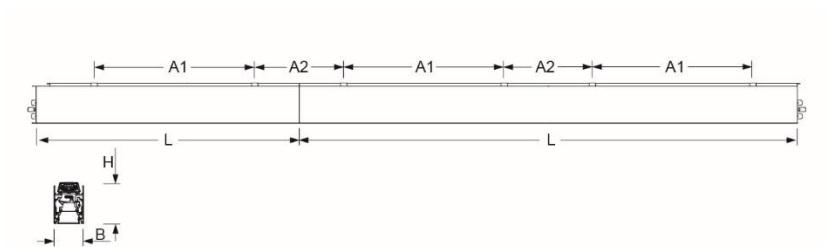

Surface-mounted system luminaire. Aluminium-Strangpressprofil, natur eloxiert mit weißem Reflektor. Housing colour natural anodised aluminum. Deckenbündiges, weiß-opal satiniertes, Polycarbonatstrangpressprofil; selbststrahlend. Elektrischer Anschluss über fünfpolige Anschluss- und Verbindungsklemme in Steckkontakt-Technik; mit integriertem Schutzleiteranschluss und Entriegelungstaste, geeignet für starre und flexible Leiter bis 2,5 mm<sup>2</sup>. Durchgangsverdrahtung Stecksystem 10A. Als Zubehör erhältlich: Stirnseiten Set fino-ATE (K/MP) (4350110105); Anschlussklemme fino-ALK 5x0,75 Klemme (4350057105);

- Article No.: 4353046605+1350800180
- Housing material: Aluminium
- Housing colour: natural anodised aluminum
- Light distribution: direct distribution
- Type of installation: Surface-mounted light run installation
- Certification mark: IP 20, Protection class I, F, Indoor, CE

## Dimensions

- Dimensions LxWxH/DxH: 848 x 72 x 102 (mm)
- Mounting distance A1: 570 (mm)
- Mounting distance A2: 280 (mm)
- Weight (net): 3.2 (kg)
- Cable entry KE X/Y: 0 (mm) / 0 (mm)