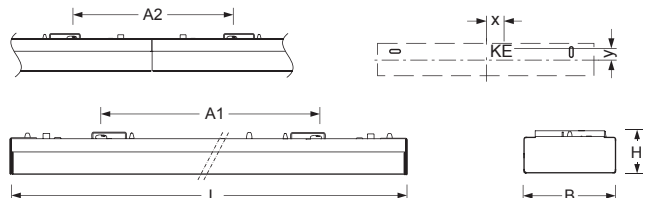

IP20

Anbauleuchte micro-AFA LED

Gehäuse

Stahlblech, verkehrsweiß (ähnlich RAL 9016) oder weißaluminium (ähnlich RAL 9006) pulverbeschichtet.
LED Trägereinheit aus Aluminium Strangpressprofil, natur eloxiert.
Durch die abnehmbaren Stirnseiten ist es möglich, ein optisch durchlaufendes Lichtband zu erstellen.

Zubehör

Mit Seilabhängung micro-SAES und micro-SAVS auch als Pendelleuchte realisierbar. Durchgangsverdrahtung für Lichtbandanordnung.

Lichttechnik LED

Lichtverteilung direkt asymmetrisch strahlend mittels Fresnel-Linse aus PMMA.

Sonstiges

Elektrischer Anschluss über dreipolige bzw. bei dimmbaren Leuchten fünfpolige Anschluss- und Verbindungsklemme in Steckkontakt-Technik. Mit integriertem Schutzleiteranschluss und Entriegelungstaste, geeignet für starre und flexible Leiter bis 2,5mm².

micro-AFA

LED 3700lm 840

$\eta_{LB} = 100\%$

Lichtverteilung	
Direkt	100 %
Indirekt	0 %
Blendungsbewertung	
UGR quer	23,4
UGR längs	25,8

Typ	Farbe	Bestückung	P_{sys}(W)	Treiber	€	Treiber dim DALI	€	
micro-AFA/1100		LED 3000lm 840	31	531 4144 196	272,00	531 4146 696	299,00	2,4
		LED 3000lm 840	31	531 4144 190	254,00	531 4146 690	281,00	2,4
micro-AFA/1400		LED 3700lm 840	39	531 5144 196	304,00	531 5146 696	329,00	3,0
		LED 3700lm 840	39	531 5144 190	285,00	531 5146 690	310,00	3,0

Zubehör	Typ	Farbe	Material	Details	Artikel-Nr.	€		
	Durchgangsverdrahtung	micro-DV		Mix	Verdrahtungssatz 5x1,5 für Lichtbandmontage	531 9000 100	7,80	0,2
	Seilabhängung (Set)	micro-SAES 3x0,75		Mix	Abhängeset 2200/120 3x0,75 tp Set	531 0037 105	62,00	0,2
		micro-SAES 5x0,75		Mix	Abhängeset 2200/120 5x0,75 tp Set	531 0057 105	73,00	0,3
		micro-SAVS		Mix	Seilabhängung und Verbinder 2200/120 pro Stoß für Lichtbandmontage	531 0000 105	22,00	0,1