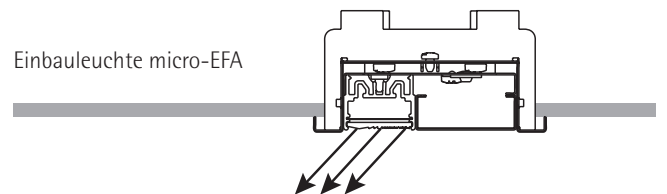

Erhältlich als Einbau-, Anbau- oder Pendelleuchte.

Durch die abnehmbaren Stirnseiten ist es möglich, ein optisch durchlaufendes Lichtband zu erstellen.

Die PMMA-Fresnel-Linsentechnik eignet sich hervorragend für die Erzeugung homogener, vertikaler Beleuchtungsstärken.

Direkt asymmetrisch strahlend

Einbauleuchte micro-EFA

Anbauleuchte micro-AFA

micro LED

Einbauleuchte micro-EFA LED

Gehäuse

Stahlblech, verkehrsweiß (ähnlich RAL 9016) oder weißaluminium (ähnlich RAL 9006) pulverbeschichtet.
LED Trägereinheit aus Aluminium Strangpressprofil, natur eloxiert.
Durch die abnehmbaren Stirnseiten ist es möglich, ein optisch durchlaufendes Lichtband zu erstellen.

Zubehör

Durchgangsverdrahtung für Lichtbandanordnung.

Lichttechnik LED

Lichtverteilung direkt asymmetrisch strahlend mittels Fresnel-Linse aus PMMA.

Sonstiges

Elektrischer Anschluss über dreipolige bzw. bei dimmbaren Leuchten fünfpolige Anschluss- und Verbindungsklemme in Steckkontakt-Technik. Mit integriertem Schutzleiteranschluss und Entriegelungstaste, geeignet für starre und flexible Leiter bis 2,5mm².